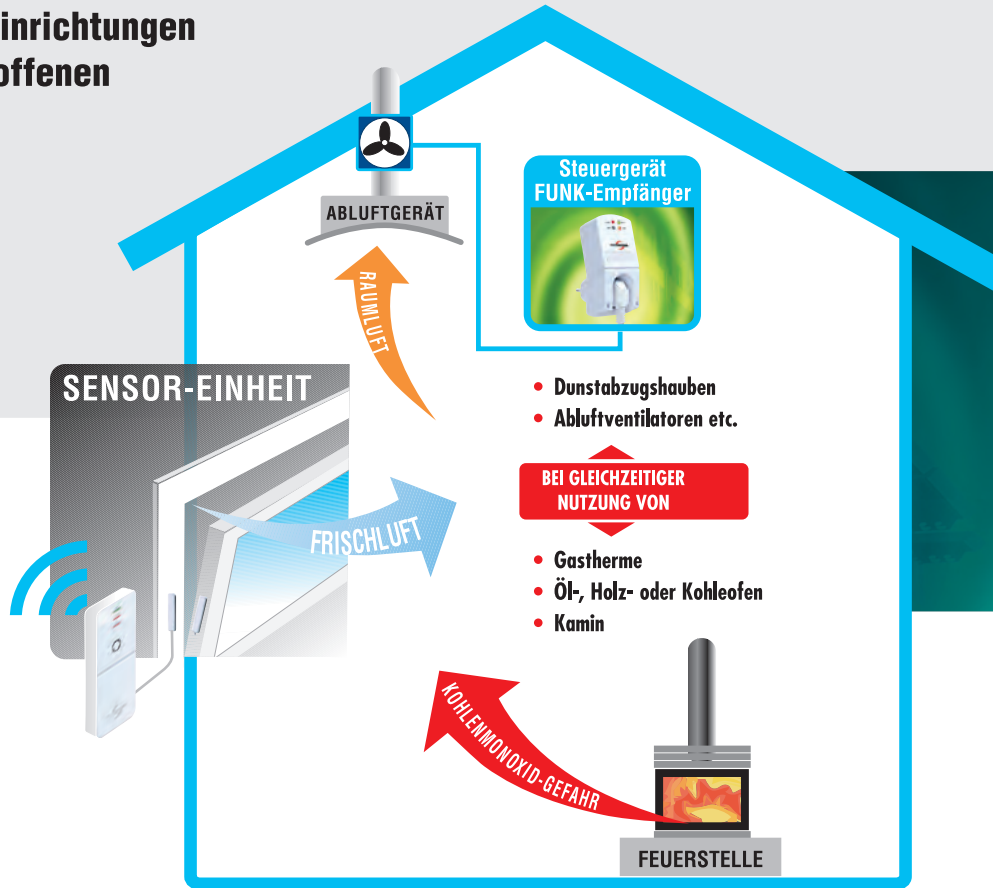

PROTECTOR sorgt für die sichere Wohnraumluft

Bei gleichzeitigem Betrieb von einem Abluftsystem, z.B.

- Dunstabzugshaube
- Ablufttrockner
- Abluftventilatoren
- Wäschetrockner
- Sanitär-entlüftungen

... und einer offenen Feuerstelle, z. B.

- Gasherd
- Gastherme
- Kaminofen
- Ölofen
- Holz- oder Kachelofen

...kann ein Unterdruck entstehen, der das lebensgefährliche, geruchlose und unsichtbare Kohlenmonoxid aus der Feuerstelle in den Wohnraum strömen lässt. Deshalb ist eine ausreichende Frischluftzufuhr, z. B. durch ein offenes Fenster, unbedingt erforderlich!

Muster-Feuerungsverordnung von 1998

(MFeuV §4 Abs. 2: Aufstellung von Feuerstellen)

Muster-Feuerungsverordnung des Arbeitskreises Technische Gebäudeausrüstung (TGA) der Fachkommission Bauaufsicht der ARGEBAU

Durch die Montage einer **PROTECTOR** Abluftsteuerung können Abluftgeräte, wie z. B. Dunstabzugshauben etc. **nur bei geöffnetem Fenster** betrieben werden.

Steuergerät
FUNK-Empfänger

- Dunstabzugshauben
- Abluftventilatoren etc.