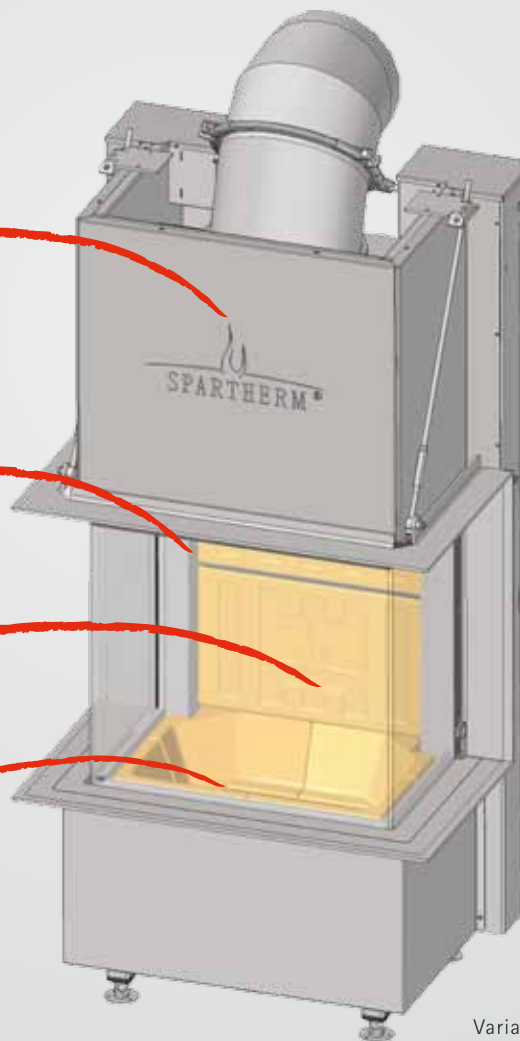

Rahmenlose PREMIUM Brennzellen von SPARTHERM

Optional auch mit
Warmluftmantel lieferbar

Effektive
Scheibenspülung

Zur Reinigung
absenkbare Scheibe

Feuerraumeinsicht in
einer Ebene - ohne
Rahmen oder Bedruckung

Mit der FLAT Brennzelle erreichen Sie architektonisch anspruchsvolle Einbaulösungen, bei denen die Scheibe der Brennzelle absolut flächenbündig mit der Wand abschließt.

Dort, wo sonst eine Kante oder ein Rahmen den Übergang zur Brennzelle bilden, schließt der Feuerraum des FLAT bündig mit der Fläche der Umgebung ab und gewährleistet so eine hochmoderne fließende Optik. Das rahmenlose Glas und die verborgene Technik sorgen für schlichte Eleganz.